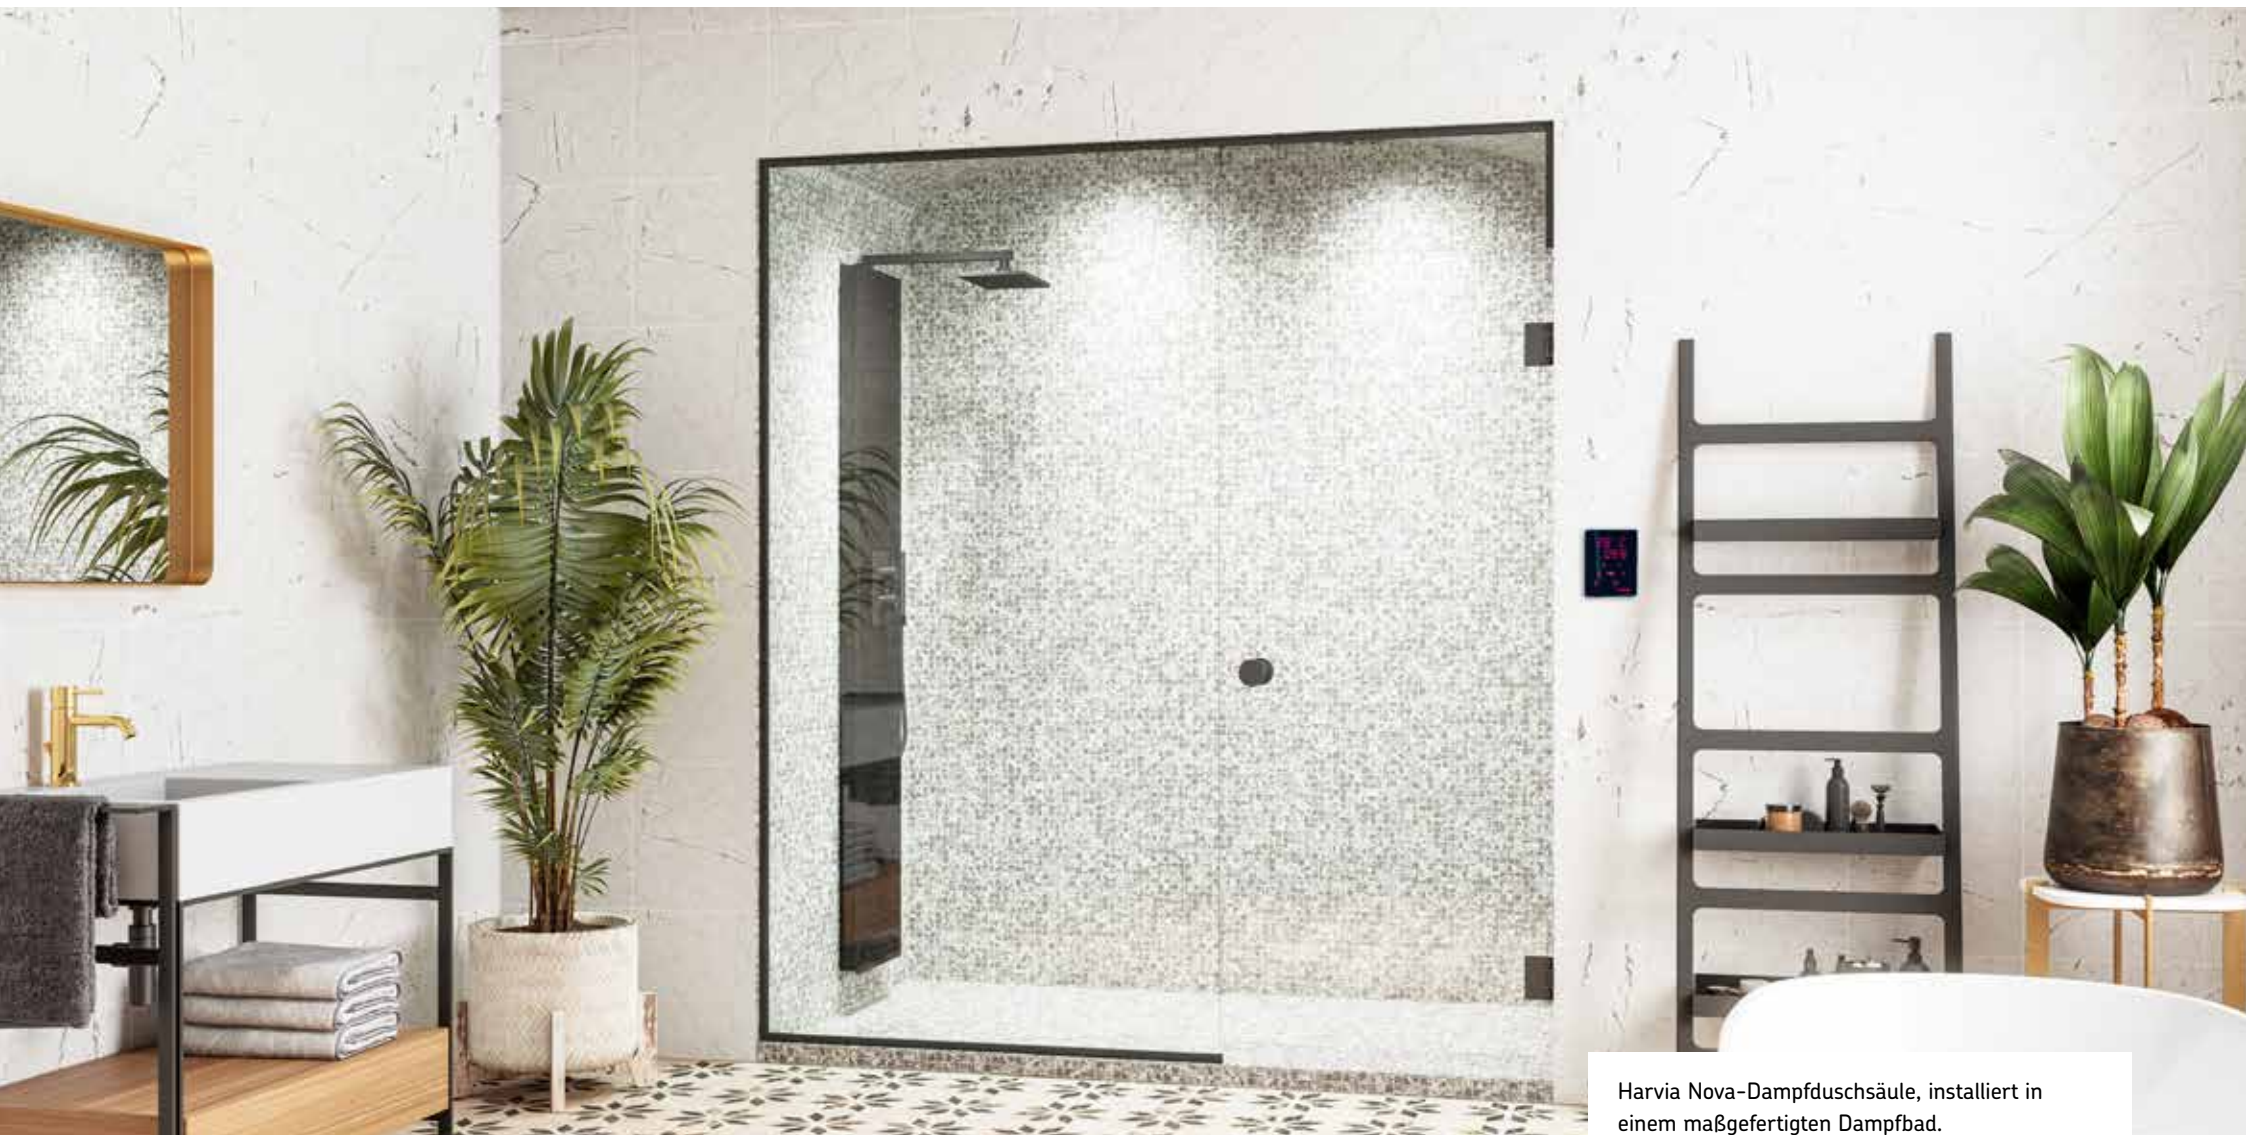

Harvia Nova-Dampfduschsäule, installiert in einem maßgefertigten Dampfbad.